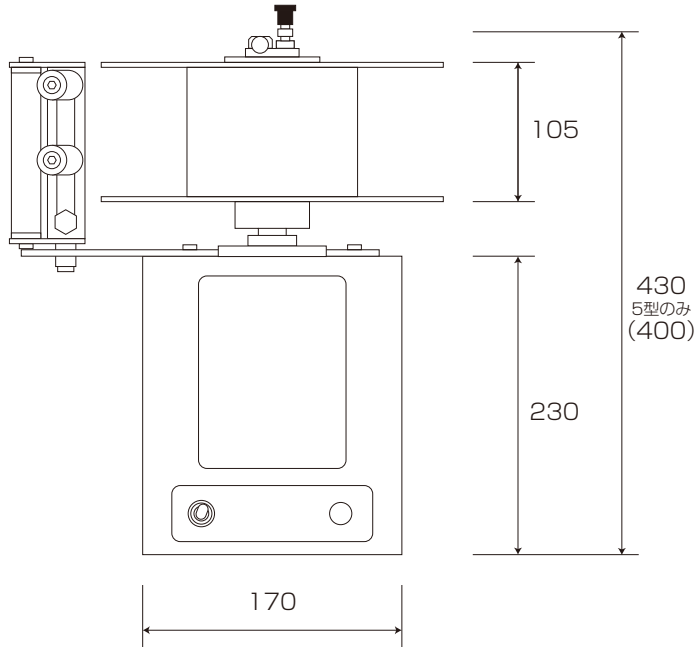

## 外観寸法図・仕様

この図はUS-3024SRです。

【取付ベース詳細図】

[www.inouekikai.jp](http://www.inouekikai.jp)