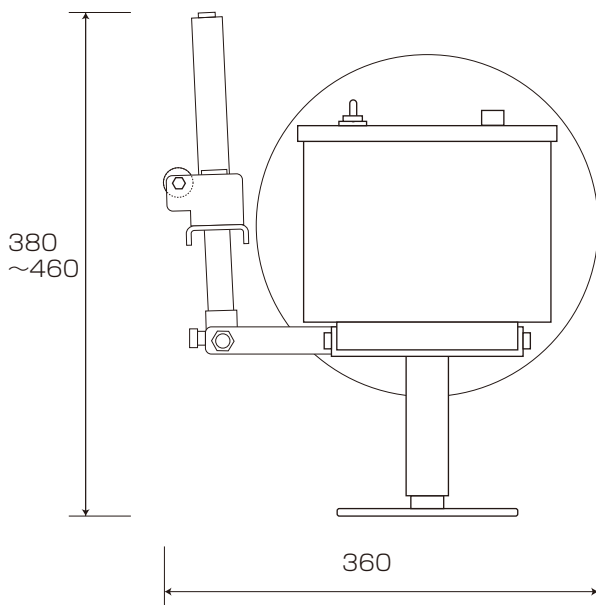

## 外観寸法図・仕様

この図はUS-3024SRです。

【取付ベース詳細図】

[www.inouekikai.jp](http://www.inouekikai.jp)