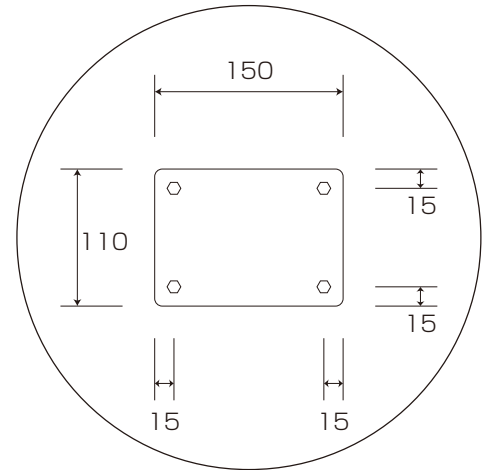

## 外観寸法図・仕様

この図はUS-3024SRです。

【取付ベース詳細図】

[www.inouekikai.jp](http://www.inouekikai.jp)