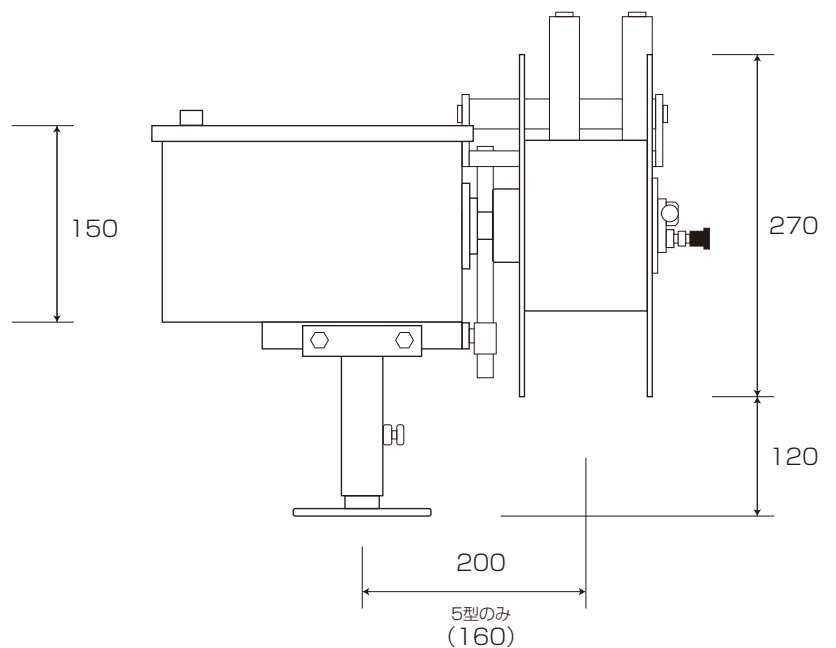

## 外観寸法図・仕様

この図はUS-3024SRです。

【取付ベース詳細図】

[www.inouekikai.jp](http://www.inouekikai.jp)