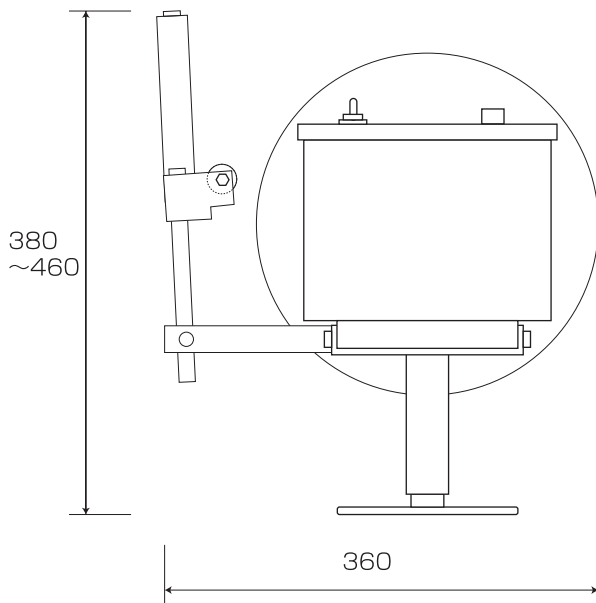

## 外観寸法図・仕様

この図はUS-3024SRです。

【取付ベース詳細図】

[www.inouekikai.jp](http://www.inouekikai.jp)