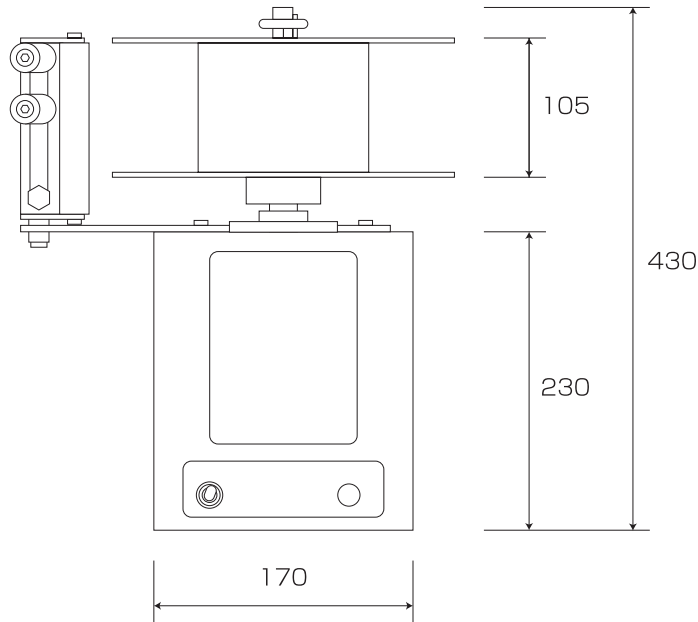

## 外観寸法図・仕様

この図はUS-3024SRです。

【取付ベース詳細図】

[www.inouekikai.jp](http://www.inouekikai.jp)