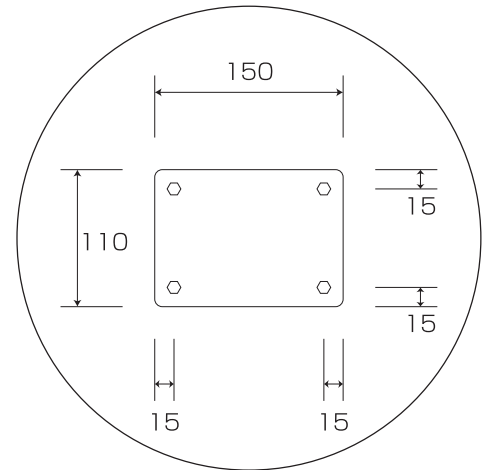

## 外観寸法図・仕様

この図はUS-3024SRです。

【取付ベース詳細図】

[www.inouekikai.jp](http://www.inouekikai.jp)