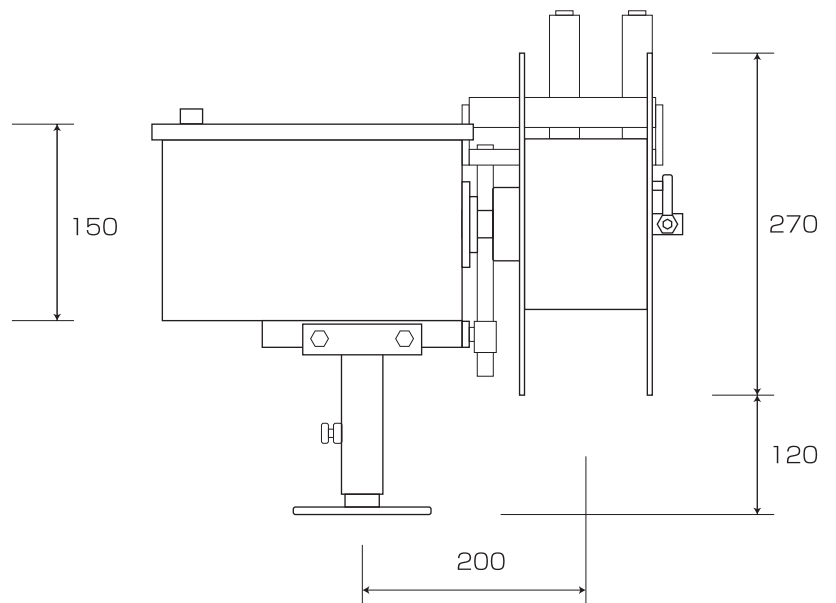

## 外観寸法図・仕様

この図はUS-3024SRです。

【取付ベース詳細図】

[www.inouekikai.jp](http://www.inouekikai.jp)